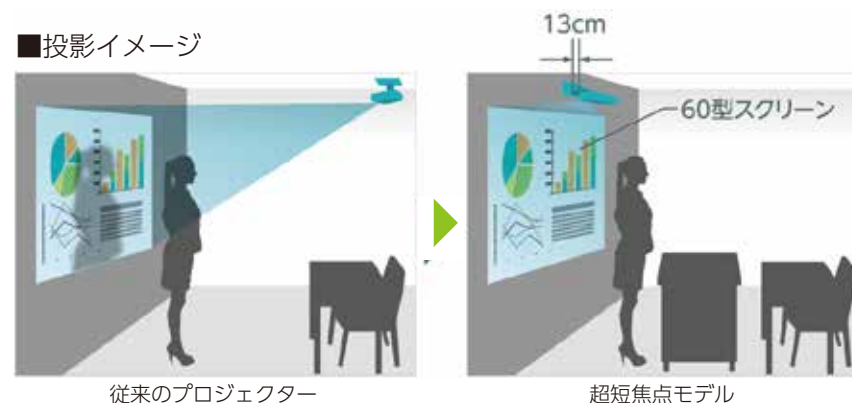

## 「超短焦点プロジェクター」

コンパクトで  
設置場所を  
選ばない！

超短距離からの  
大画面投影

省スペース  
設置に

設置場所に応じ  
投影画面の調整可

### <プロジェクター仕様>

IN DOOR

• 明るさ	3300 ルーメン
• 解像度	XGA 1024 x 768
• 投影サイズ	30-300 インチ
• リフレッシュレート	1920Hz
• 40 型投影時	1.27m~ 1.88m
• 60 型投影時	1.95m~ 2.87m
• 80 型投影時	2.64m~ 3.86m
• 100 型投影時	3.33m~ 4.85m
• 投影方式	DLP 方式