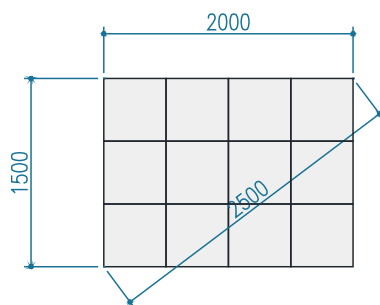

## <LED ビジョン仕様>

• LEDピッチ	2.97mmピッチ
• 解像度	504 ドット x 672 ドット
• 輝度	4000 cd/㎡
• リフレッシュレート	1920Hz
• LED	ブラック SMD
• 防水性能	IP54
• 消費電力	最大 約 2340W
• 重量	約 108kg